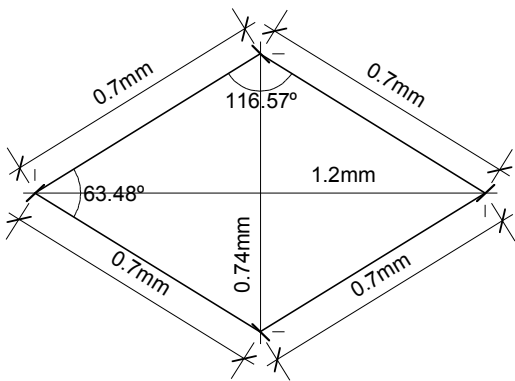

Aufsicht 5:1

Ansicht 5:1

Schnitt Strebe 50:1

Schnitt Steg 5:1

Teller für Mondstein 5:1