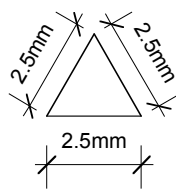

Aufsicht 5:1

Ansicht 5:1

Schnitt Strebe 50:1

Schnitt Steg 5:1

Teller für Mondstein 5:1